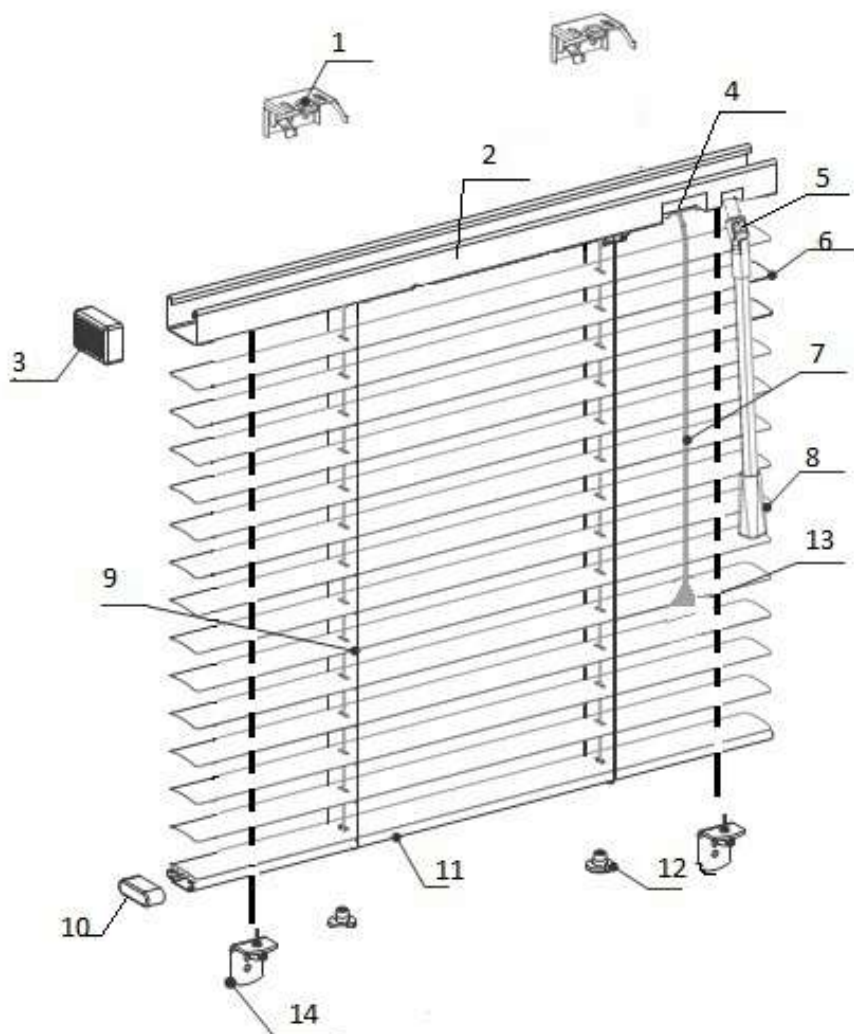

Horizontālās žalūzijas pakešlogiem

1. Stiprināšanas kronšteini
2. Augšējais profils
3. Augšēja profila uzgalis
4. Auklas fiksators
5. Vadības reduktors
6. Alumīnija lameles 25mm
7. Vadības aukla 1.4mm
8. Vadības rokturis
9. Trepīte 25mm
10. Apakšēja profila uzgaļi
11. Apakšējais profils
12. Auklas apakšējā poga
13. Metāliskā trosē PVC apvalkā
14. Troses spriegotāja kronšteins